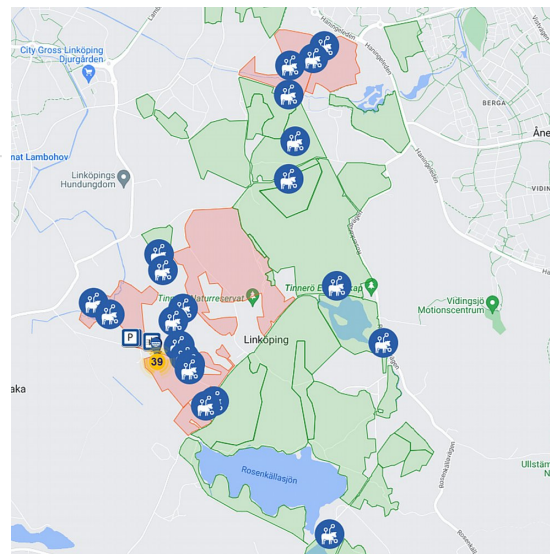

## Tilläggs tjänst: Årsabonnemang för Live view

För dig som vill visa för besökarna var djuren befinner sig!

Tilläggs tjänsten Live View kan användas när du som betesmarksförvaltare vill visa för besökare, i exempelvis ett naturreservat, var djuren befinner sig - så att de enkelt kan undvika möte med djuren.

Med kartsystemet ritas du enkelt upp alla hagar och i vår dashboard kan besökarna se i vilka hagar det går djur eller inte. Detta gör du genom att markera de djurfria hagar som gröna, och de med djur i som röda. Då får du som förvaltare en URL att använda på din hemsida eller annan kanal där besökaren går in!

Linköpings kommun har använt Live View i fyra säsonger ute i Tinnerö eklandskap.

**Qulinda AB**  
Norra Ving, Ekhagen 1  
53293 Axvall

**Org.nr**  
559190-9550  
**VAT.nr**  
SE559190955001

**Bankgiro**  
5326-1400