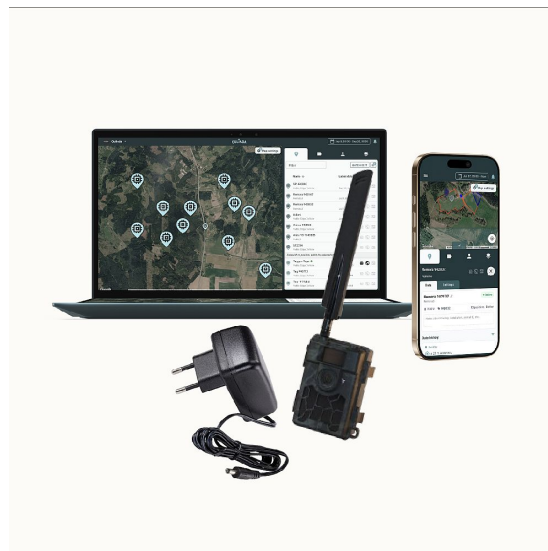

Startpaket komplett AI-kamera, med strömadapter

Köp av ett startpaket av komplett AI-kamera med strömadapter

Med detta startpaket får du en komplett och nyckelfärdig AI-kamera (Hunter Delta 4G kamera med SD-kort, SIM kort och strömadapter, samt plattform-abonnemang för 2026.)

Abonnemanget består av en webbaserad dashboard, samt en app (finns både som iOS och Android). Alla bilder analyseras med vår AI, så du får notiser då något dyker upp som du vill få notiser om.

På varje abonnemang kan du ha flera användare.

SIM-kortet innehåller 500 MB och dessa sparas för att kunna användas i 10 år. Beroende på hur mycket bilder och film som skickas, så kan SIM-kortet toppas upp med ytterligare 500 MB. För varje upptoppning debiteras 200 kr. Normalt räcker en laddning till ca 2000 bilder.

Det finns vissa regler och riktlinjer att följa inför en installation av åtelkamera ute i naturen läs mer om detta här:

Qulinda AB
Norra Ving, Ekhagen 1
53293 Axvall

Org.nr
559190-9550
VAT.nr
SE559190955001

Bankgiro
5326-1400

Mobil
0722-34 16 00

Internet
qulinda.com
Epost
info@qulinda.com