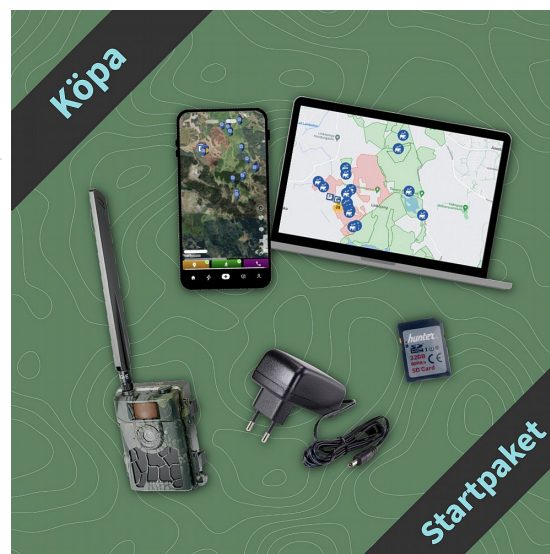

Startpaket komplett AI-kamera, med strömadapter

Köp av ett startpaket av komplett AI-kamera med strömadapter

Med detta startpaket får du en komplett och nyckelfärdig AI-kamera (Hunter Delta 4G kamera med SD-kort, SIM kort och strömadapter, samt plattform-abonnemang för 2026.)

Abonnemanget består av en webbaserad dashboard, samt en app (finns både som iOS och Android). Alla bilder analyseras med vår AI, så du får notiser då något dyker upp som du vill få notiser om.

På varje abonnemang kan du ha flera användare.

SIM-kortet innehåller 500 MB och dessa sparas för att kunna användas i 10 år. Beroende på hur mycket bilder och film som skickas, så kan SIM-kortet toppas upp med ytterligare 500 MB. För varje upptoppning debiteras 200 kr. Normalt räcker en laddning till ca 2000 bilder.

Det finns vissa regler och riktlinjer att följa inför en installation av åtelkamera ute i naturen läs mer om detta här:

Qulinda AB
Norra Ving, Ekhagen 1
53293 Axvall

Org.nr
559190-9550
VAT.nr
SE559190955001

Bankgiro
5326-1400

Mobil
0722-34 16 00

Internet
qulinda.com
Epost
info@qulinda.com