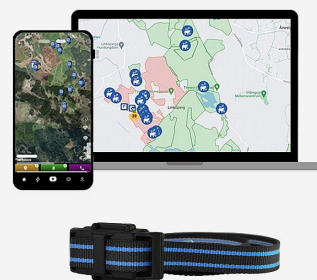

GPS-tagg inkl. abonnemang för 2026 - Yabby Edge

Köp av ett startpaket med GPS-tagg, halsband och abonnemang per djur

Med detta startpaket får du en komplett uppsättning med en GPS-tagg (Yabby Edge), ett halsband och ett abonnemang för 2026 - du behöver alltså ett startpaket per djur.

Abonnemanget består av en webbaserad dashboard, samt en app (finns både som iOS och Android).

På varje abonnemang kan du ha flera användare.

Taggen kan återanvändas i flera år. Det enda som behöver göras är att byta ut batterierna till 3 nya AAA Energizer Lithium batterier, samt betala för abonnemanget för det nya året.

Vi har olika halsbandsalternativ - en i kraftig syntettextil och en i plast med bältesspänne.

Halsbandet i syntettextil har två typer av knäppen som du väljer mellan: metallspänne eller instickslås i svart plast. Båda halsbanden är 130 cm i omkrets som störst och går att korta av om det behövs.

OBS! Mängdrabatten gäller vid köp av fyra (4) eller elva (11) enheter och uppåt.

Qulinda AB
Norra Ving, Ekhagen 1
53293 Axvall

Org.nr
559190-9550
VAT.nr
SE559190955001

Bankgiro
5326-1400

Mobil
0722-34 16 00

Internet
qulinda.com
Epost
info@qulinda.com