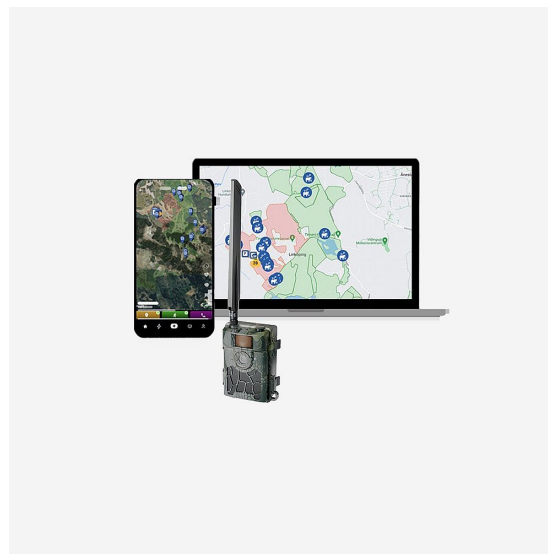

Perfekt som komplement till GPS-taggar för djur eller som fristående övervakning av betesmark, stall eller jaktmark. Alla bilder analyseras med vår AI som effektivt identifierar vad som syns i kameran. Med Qulindas AI-teknologi kan du välja att få notiser bara för det som är relevant för dig, till exempel när det rör sig människor i sadelkammaren, älg på marken eller varg i hagen. En smart jaktkamera för gård och natur.

Fördelar med Hunter Delta:

- AI-baserad detektion
- 4G-uppkoppling
- Direktnotiser i app
- Anpassad för tuff miljö
- Komplett, startklart paket

I paketet ingår:

- Hunter Delta 4G åtelkamera
- SD-kort
- SIM-kort
- Abonnemang för 2026

Om abonnemang:

Abonnemanget består av en webbaserad dashboard, samt en app (finns både som iOS och Android).

Du behöver ett abonnemang per kamera och på varje abonnemang kan du ha flera användare. Abonnemanget täckas per kalenderår och kan enkelt förnyas här i webbshopen.

SIM-kortet innehåller 500 MB och dessa sparas för att kunna användas i 10 år. Beroende på hur mycket bilder och film som skickas, så kan SIM-kortet toppas upp med ytterligare 500 MB. För varje upptoppning debiteras 200 kr. Normalt räcker en laddning till ca 2000 bilder.

Observera att det finns regler och riktlinjer att följa inför en installation av viltkamera ute i naturen läs mer om detta här:

Qulinda AB
Norra Ving, Ekhagen 1
53293 Axvall

Org.nr
559190-9550
VAT.nr
SE559190955001

Bankgiro
5326-1400

Mobil
0722-34 16 00

Internet
qulinda.com
Epost
info@qulinda.com